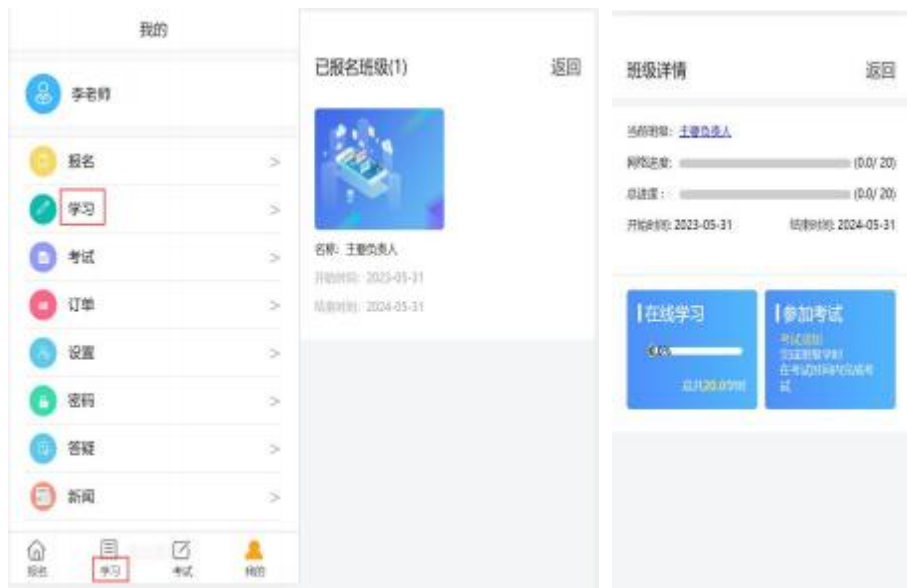

注明：可以直接学习，也可以选择课程学习，要完成20学时网络线上继续教育，方可参加线下的教育与考核

二、微信端学习：

- 1、扫码二维码，登录

- 2、已被本企业录入注册的从业人员直接登录微信手机端登陆学习
- 3、登陆之后，学习

4、点击“在线学习”

如果有练习题，需要练习题做完，如果没有练习题，则直接获得学时数，打印学时合格证书

三、学习记录及证书：

济南市燃气经营企业从业人员网络继续教育学习平台